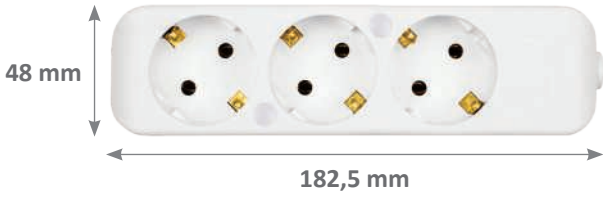

FLASH klemensli

3'lü Topraklı Grup Priz Klemensli