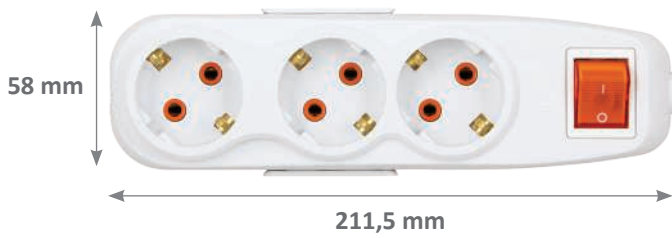

3'lü Topraklı Anahtarlı Grup Priz Klemensli