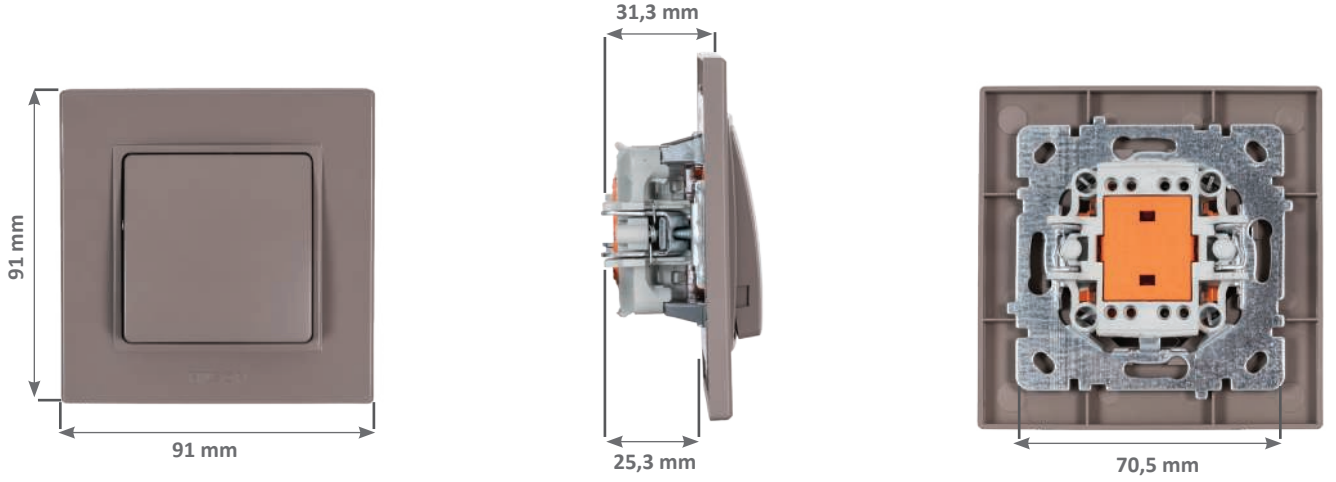

Anahtar Grubu

Ürün Kodu	Ürün İsmi / Mekanizma+Kapak	Kutu Adeti	Koli Adeti	Fiyat (₺)
24 XX 07 01	Anahtar	12	60	₺140,20
24 XX 07 03	Komütatör	12	60	₺173,60
24 XX 07 66	Üçlü Anahtar	12	60	₺217,00
24 XX 07 07	Vavien	12	60	₺167,20
24 XX 07 09	Komütatör Vavien	12	60	₺233,00
24 XX 07 10	Permütatör	12	60	₺233,00
24 XX 07 69	Jaluzi Kumanda Anahtarı	12	60	₺256,40
24 XX 07 05	Light Anahtarı	12	60	₺145,80
24 XX 07 68	Komütatör Light	12	60	₺260,00
24 XX 07 70	Vavien Light	12	60	₺295,00
24 XX 07 67	Acil durum İkaz Anahtarı	12	60	₺248,00
24 XX 07 60	Impulse Anahtar	12	60	₺197,80
24 XX 07 93	Impulse Komütatör	12	60	₺249,90
24 XX 07 61	Impulse Üçlü Anahtar	12	60	₺313,00
24 XX 07 12	Kapı Zil Anahtarı 12V-220V	12	60	₺145,80
24 XX 07 14	Kapı Otomatiği Anahtarı	12	60	₺145,80
24 XX 07 72	Boiler Anahtar	12	60	₺210,00
24 XX 07 63	Klima Anahtarı 16 A	12	60	₺495,00
24 XX 07 99	DND/MUR Anahtar	12	60	₺260,95