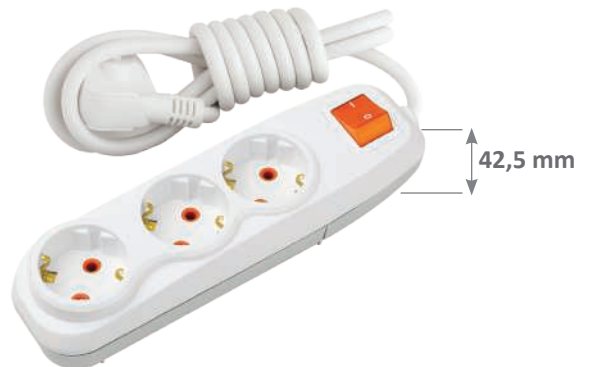

QUATTRO
kablolu

3'lü Topraklı Anahtarlı Grup Priz Klemensli