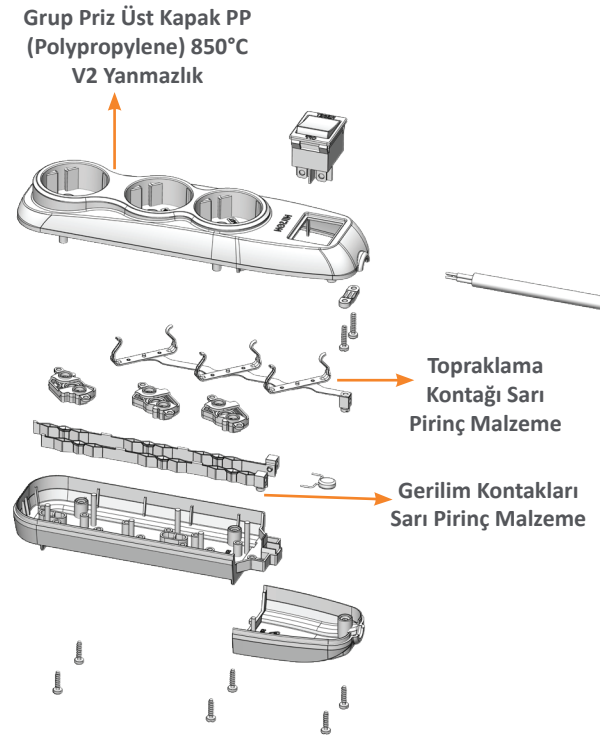

24'lü

32 88 10 24

H : 34,4 cm
W : 42,2 cm
D : 10,3 cm

36'lı

32 88 10 36

NILSON®
sihirli dokunuş...

İletişim Bilgilerimiz için
Qr Kodu Okutunuz!

Ofis