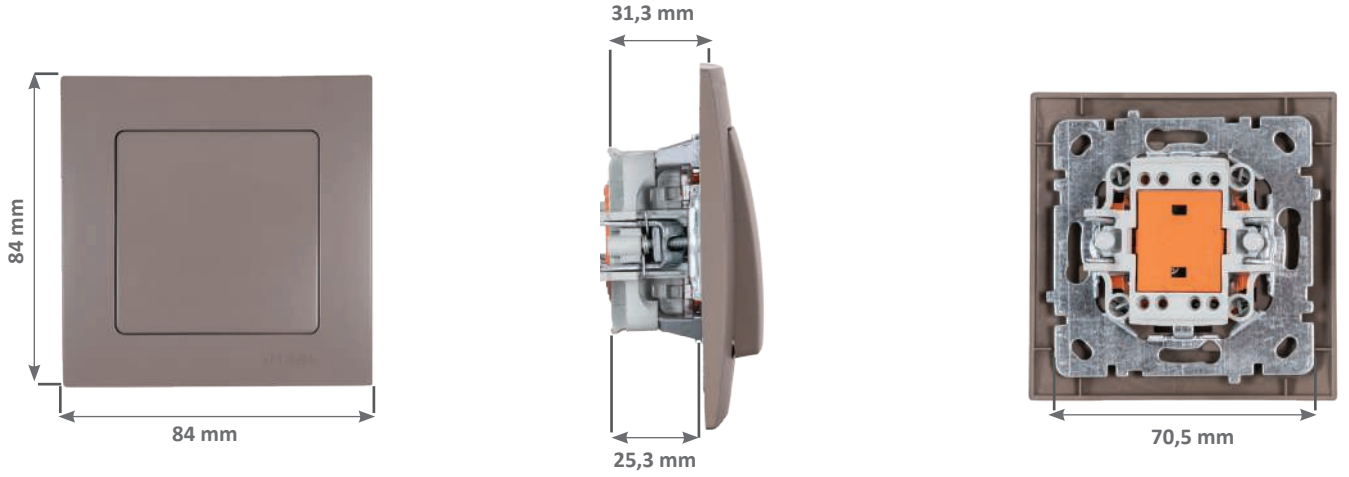

16
Metalik
Antrasit

38
Metalik
Siyah

71
Metalik
Inox

81
Metalik
Bakır

Metalik Boyalı Çerçeve
Kod Terminolojisi

24 XX 03 91

- 24 → Seri Kodu
XX → Çerçeve Renk Kodu
03 → Çerçeve Tipi
91-96 → Ürün Kodu

Anahtar Grubu