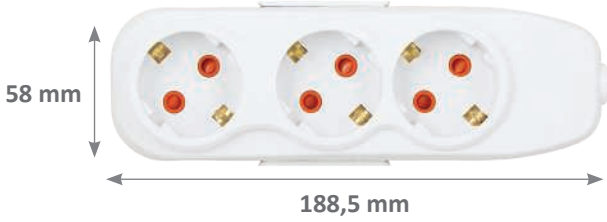

QUATTRO

kablolu çocuk korumalı

3'lü Topraklı Çocuk Korumalı Grup Priz Klemensli