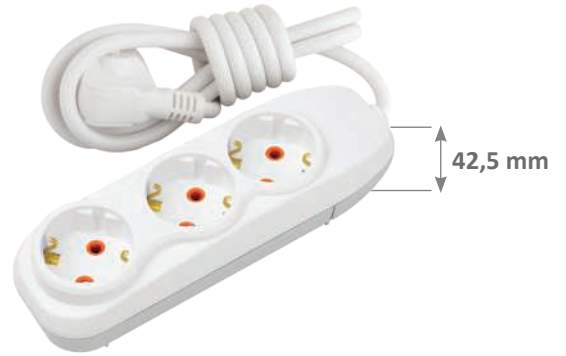

QUATTRO
kablolu

3'lü Topraklı Grup Priz Klemensli