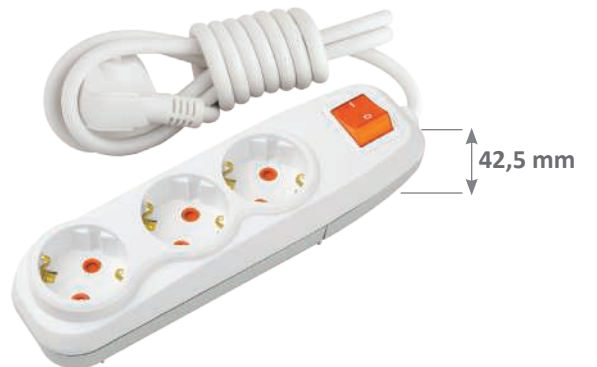

QUATTRO

kablolu çocuk korumalı

3'lü Topraklı Çocuk Korumalı Anahtarlı Grup Priz Klemensli