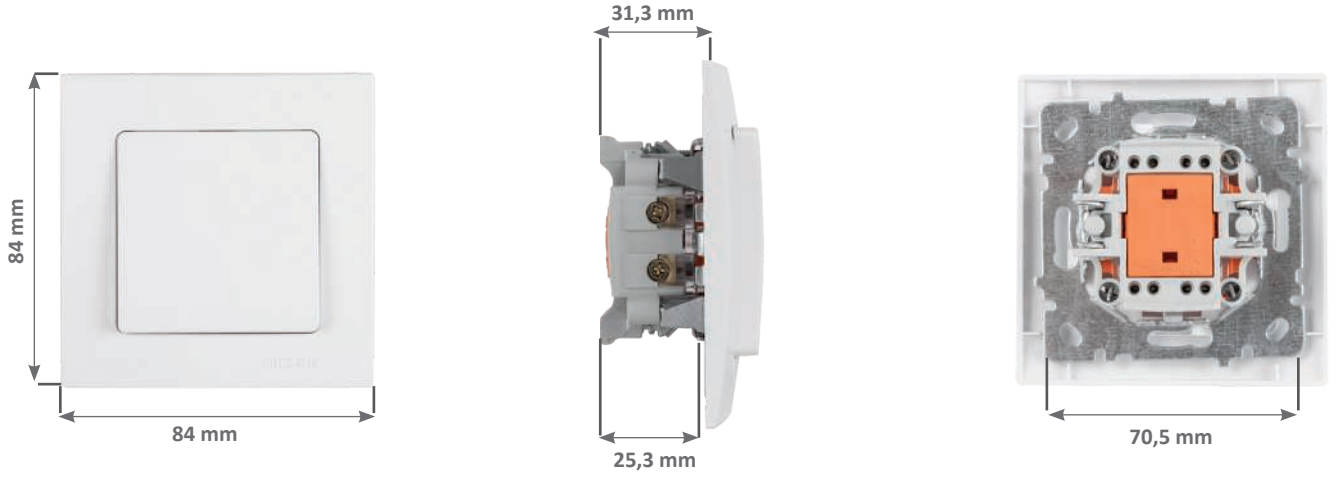

12
Krem

40
Gri

Natürel Çerçeve
Kod Terminolojisi

24 XX 03 91

- 24 → Seri Kodu
XX → Çerçeve Renk Kodu
03 → Çerçeve Tipi
91-96 → Ürün Kodu

Anahtar Grubu

Ürün Kodu	Ürün İsmi / Mekanizma+Kapak	Kutu Adeti	Koli Adeti	Fiyat (₺)
24 XX 07 01	Anahtar	12	120	₺89,10
24 XX 07 03	Komütatör	12	120	₺120,60
24 XX 07 66	Üçlü Anahtar	12	120	₺196,00
24 XX 07 07	Vavien	12	120	₺121,10
24 XX 07 09	Komütatör Vavien	12	120	₺198,00
24 XX 07 10	Permütatör	12	120	₺173,50
24 XX 07 69	Jaluzi Kumanda Anahtarı	12	120	₺220,30
24 XX 07 05	Light Anahtarı	12	120	₺105,05
24 XX 07 68	Komütatör Light	12	120	₺182,00
24 XX 07 70	Vavien Light	12	120	₺215,00
24 XX 07 67	Acil durum İkaz Anahtarı	12	120	₺169,95
24 XX 07 60	Impulse Anahtar	12	120	₺159,95
24 XX 07 93	Impulse Komütatör	12	120	₺204,50
24 XX 07 61	Impulse Üçlü Anahtar	12	120	₺283,20
24 XX 07 12	Kapı Zil Anahtarı 12V-220V	12	120	₺105,05
24 XX 07 14	Kapı Otomatığı Anahtarı	12	120	₺105,05
24 XX 07 72	Boiler Anahtar	12	60	₺153,00
24 XX 07 63	Klima Anahtarı 16 A	12	60	₺425,00
24 XX 07 99	DND/MUR Anahtar	12	120	₺215,30