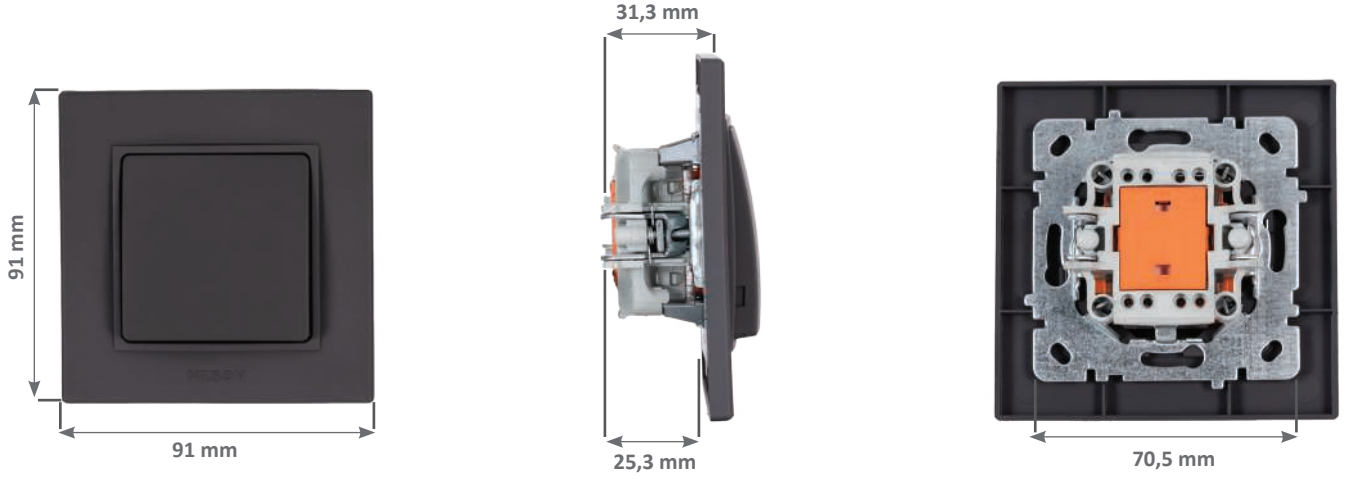

Anahtar Grubu

Ürün Kodu	Ürün İsmi / Mekanizma+Kapak	Kutu Adeti	Koli Adeti	Fiyat (₺)
24 XX 07 01	Anahtar	12	60	₺170,00
24 XX 07 03	Komütatör	12	60	₺210,00
24 XX 07 66	Üçlü Anahtar	12	60	₺261,75
24 XX 07 07	Vavien	12	60	₺193,80
24 XX 07 09	Komütatör Vavien	12	60	₺283,70
24 XX 07 10	Permütatör	12	60	₺283,70
24 XX 07 69	Jaluzi Kumanda Anahtarı	12	60	₺315,45
24 XX 07 05	Light Anahtarı	12	60	₺190,00
24 XX 07 68	Komütatör Light	12	60	₺278,75
24 XX 07 70	Vavien Light	12	60	₺305,00
24 XX 07 67	Acil durum İkaz Anahtarı	12	60	₺296,35
24 XX 07 60	Impulse Anahtar	12	60	₺235,60
24 XX 07 93	Impulse Komütatör	12	60	₺306,60
24 XX 07 61	Impulse Üçlü Anahtar	12	60	₺392,65
24 XX 07 12	Kapı Zil Anahtarı 12V-220V	12	60	₺190,00
24 XX 07 14	Kapı Otomatiği Anahtarı	12	60	₺190,00
24 XX 07 72	Boiler Anahtar	12	60	₺570,00
24 XX 07 63	Klima Anahtarı 16 A	12	60	₺770,00
24 XX 07 99	DND/MUR Anahtar	12	60	₺322,25

Işıklı Anahtar Grubu

Ürün Kodu	Ürün İsmi / Mekanizma+Kapak	Kutu Adeti	Koli Adeti	Fiyat (₺)
24 XX 07 02	Işıklı Anahtar	12	60	₺290,00
24 XX 07 04	Işıklı Komütatör	12	60	₺340,00
24 XX 07 06	Işıklı Light Anahtarı	12	60	₺290,00
24 XX 07 08	Işıklı Vavien	12	60	₺302,55
24 XX 07 13	Işıklı Kapı Zil Anahtarı 12V	12	60	₺290,00
24 XX 07 84	Işıklı Boiler Anahtar	12	60	₺645,00

Dimmer Grubu

Ürün Kodu	Ürün İsmi / Mekanizma+Kapak	Kutu Adeti	Koli Adeti	Fiyat (₺)
24 XX 07 52	Dimmer Işıklı + Sigortalı (600 W)	10	50	₺1.230,00
24 XX 07 53	Dimmer Işıklı + Sigortalı (1000 W)	10	50	₺1.230,00
24 XX 07 54	Vavien Dimmer Işıklı + Sigortalı + Filtreli (300 W)	10	50	₺2.420,00
24 XX 07 55	Dimmer Işıklı + Sigortalı + Filtreli (300 W)	10	50	₺2.490,00
24 XX 07 78	Dimmer (5-300 W) LED	10	50	₺3.225,00
24 XX 07 51	Müzik Yayın Anahtarı	10	50	₺999,00