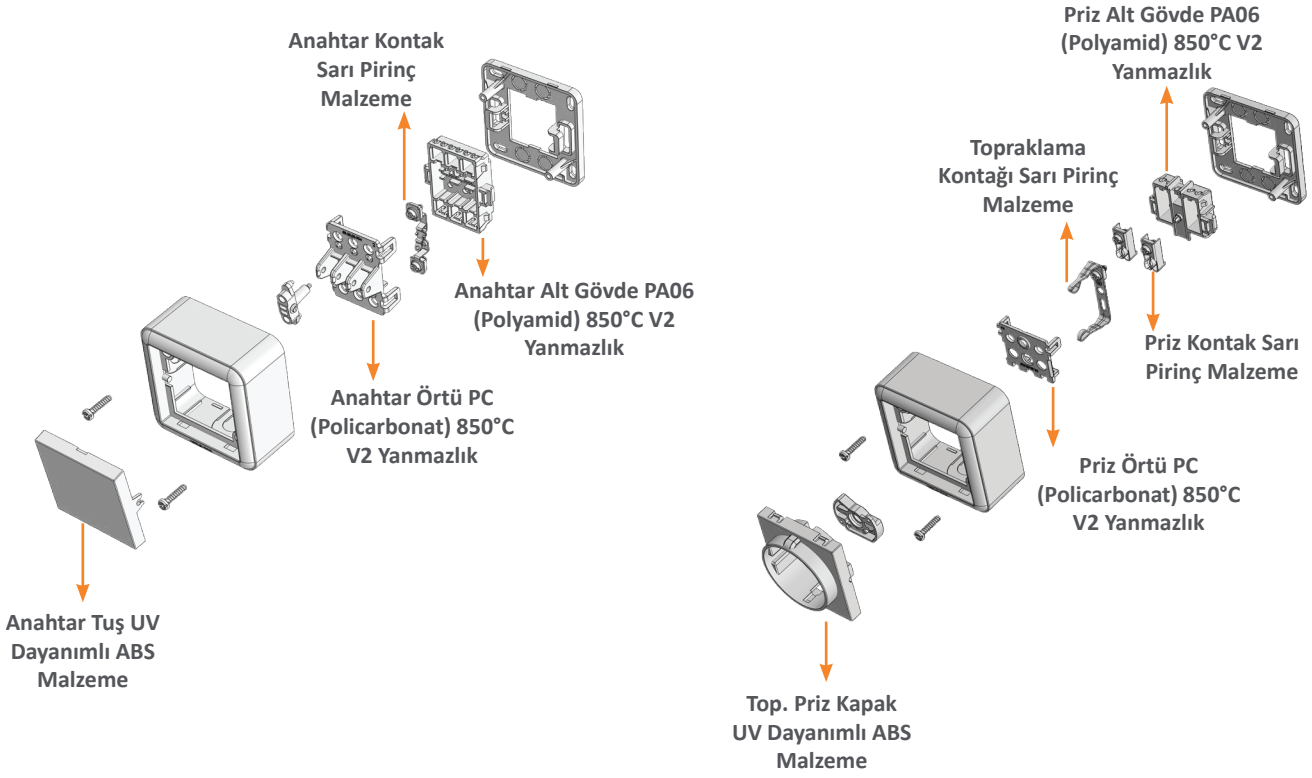

24'lü

32 88 10 24

H : 34,4 cm
W : 42,2 cm
D : 10,3 cm

36'lı

32 88 10 36

NILSON®
sihirli dokunuş...

İletişim Bilgilerimiz için
Qr Kodu Okutunuz!

Ofis