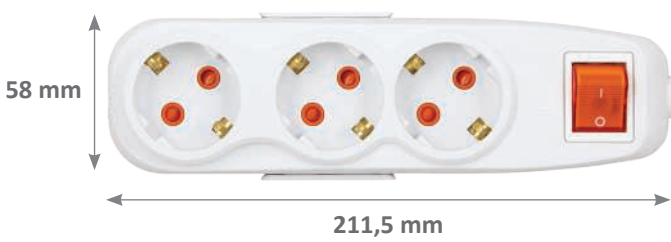

3'lü Topraklı Çocuk Korumalı Anahtarlı Grup Priz Klemensli