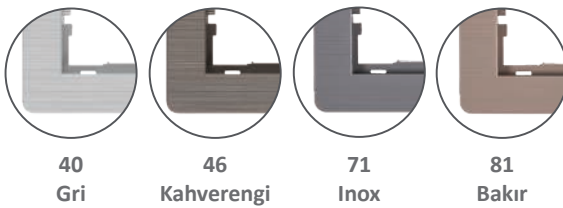

40
Gri

46
Kahverengi

71
Inox

81
Bakır

İkili Priz Natürel Çerçeve

23 XX 20 00

1. 23 → Seri Kodu
   XX → Çerçeve Renk Kodu
   20 → Natürel Çerçeve Tipi
   00 → Ürün Kodu

İkili Priz Desenli Çerçeve

23 XX 10 00

1. 23 → Seri Kodu
   XX → Çerçeve Renk Kodu
   10 → Desenli Çerçeve Tipi
   00 → Ürün Kodu