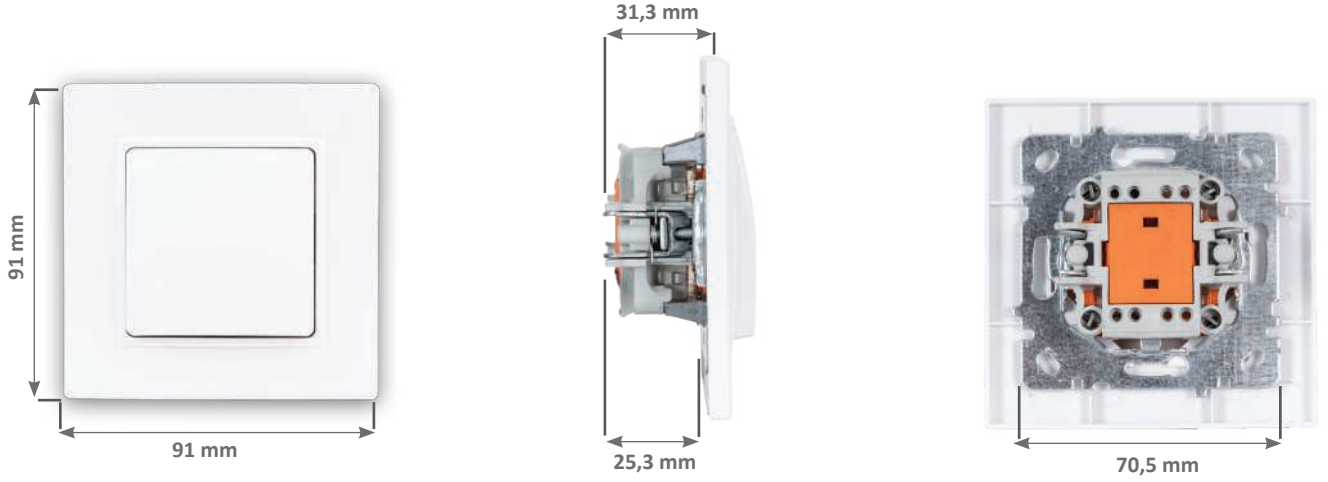

Anahtar Grubu

Ürün Kodu	Ürün İsmi / Mekanizma+Kapak	Kutu Adeti	Koli Adeti	Fiyat (₺)
24 XX 07 01	Anahtar	12	120	₺89,10
24 XX 07 03	Komütatör	12	120	₺120,60
24 XX 07 66	Üçlü Anahtar	12	120	₺196,00
24 XX 07 07	Vavien	12	120	₺121,10
24 XX 07 09	Komütatör Vavien	12	120	₺198,00
24 XX 07 10	Permütatör	12	120	₺173,50
24 XX 07 69	Jaluzi Kumanda Anahtarı	12	120	₺220,30
24 XX 07 05	Light Anahtarı	12	120	₺105,05
24 XX 07 68	Komütatör Light	12	120	₺182,00
24 XX 07 70	Vavien Light	12	120	₺215,00
24 XX 07 67	Acil durum ikaz Anahtarı	12	120	₺169,95
24 XX 07 60	Impulse Anahtar	12	120	₺159,95
24 XX 07 93	Impulse Komütatör	12	120	₺204,50
24 XX 07 61	Impulse Üçlü Anahtar	12	120	₺283,20
24 XX 07 12	Kapı Zil Anahtarı 12V-220V	12	120	₺105,05
24 XX 07 14	Kapı Otomatığı Anahtarı	12	120	₺105,05
24 XX 07 72	Boiler Anahtar	12	60	₺153,00
24 XX 07 63	Klima Anahtarı 16 A	12	60	₺425,00
24 XX 07 99	DND/MUR Anahtar	12	120	₺215,30

Işıklı Anahtar Grubu

Ürün Kodu	Ürün İsmi / Mekanizma+Kapak	Kutu Adeti	Koli Adeti	Fiyat (₺)
24 XX 07 02	Işıklı Anahtar	12	120	₺189,95
24 XX 07 04	Işıklı Komütatör	12	120	₺233,00
24 XX 07 06	Işıklı Light Anahtarı	12	120	₺192,00
24 XX 07 08	Işıklı Vavien	12	120	₺199,00
24 XX 07 13	Işıklı Kapı Zil Anahtarı 12V	12	120	₺192,00
24 XX 07 84	Işıklı Boiler Anahtar	12	60	₺233,00

Dimmer Grubu

Ürün Kodu	Ürün İsmi / Mekanizma+Kapak	Kutu Adeti	Koli Adeti	Fiyat (₺)
24 XX 07 52	Dimmer Işıklı + Sigortalı (600 W)	10	50	₺1.148,00
24 XX 07 53	Dimmer Işıklı + Sigortalı (1000 W)	10	50	₺1.148,00
24 XX 07 54	Vavien Dimmer Işıklı + Sigortalı + Filtreli (300 W)	10	50	₺2.470,00
24 XX 07 55	Dimmer Işıklı + Sigortalı + Filtreli (300 W)	10	50	₺2.450,00
24 XX 07 78	Dimmer (5-300 W) LED	10	50	₺2.470,00
24 XX 07 51	Müzik Yayın Anahtarı	10	50	₺999,95