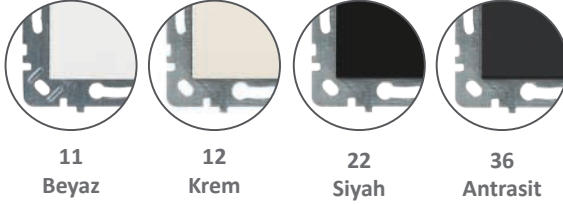

QUANTUM klemenssiz 52

QUANTUM klemensli 54

Özellikler 56

SELENE
natürel

Natürel Kapak
Renk Kodu
(XX)

11
Beyaz

12
Krem

22
Siyah