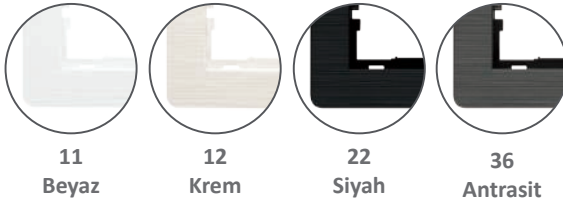

11
Beyaz

12
Krem

22
Siyah

36
Antrasit

YATAY Desenli Çerçeve
Kod Terminolojisi

23 XX 25 91

1. 23 → Seri Kodu
   XX → Çerçeve Renk Kodu
   25 → Desenli Çerçeve Tipi
   91-95 → Ürün Kodu

DİKEY Desenli Çerçeve
Kod Terminolojisi

23 XX 26 91

1. 23 → Seri Kodu
   XX → Çerçeve Renk Kodu
   26 → Desenli Çerçeve Tipi
   92-93 → Ürün Kodu