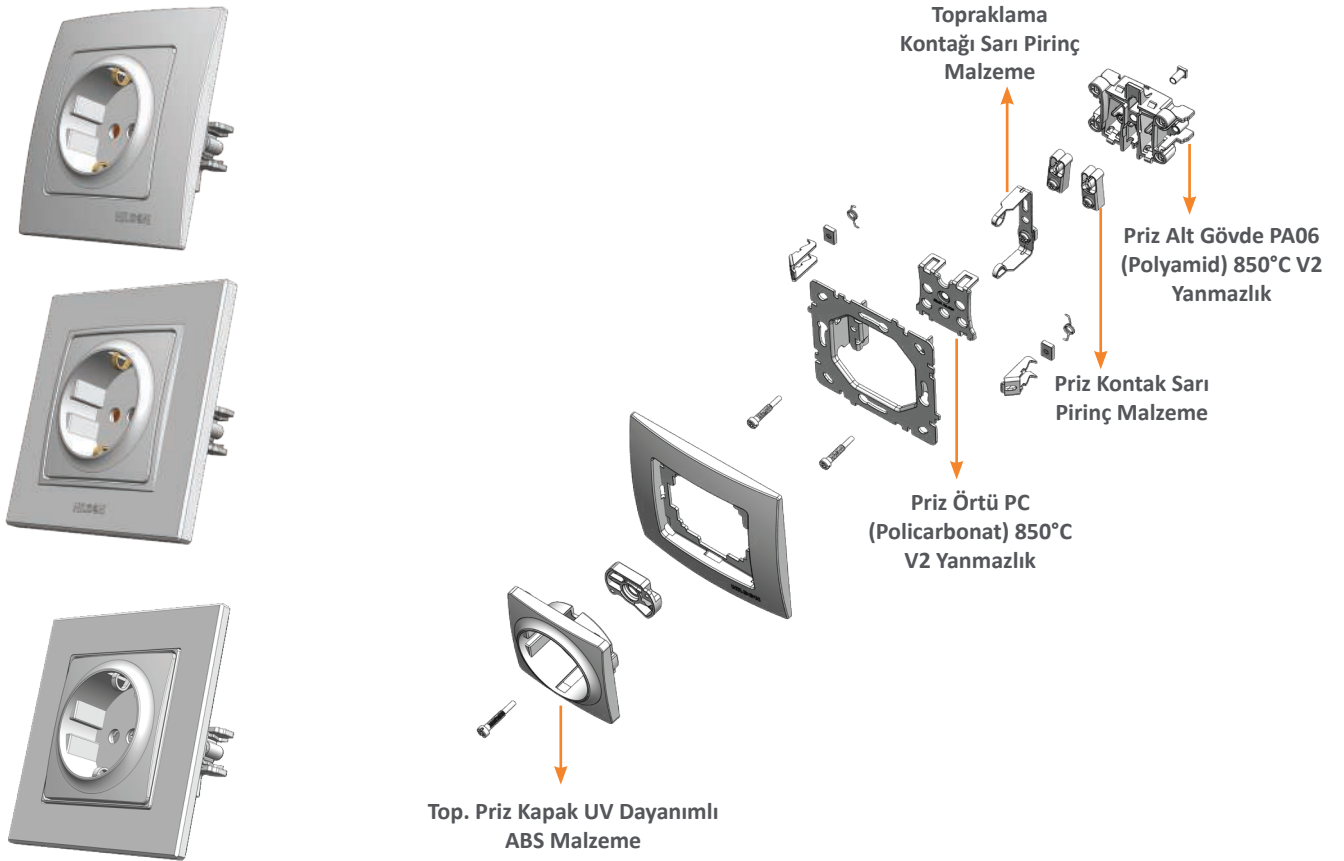

24'lü

32 88 10 24

H : 34,4 cm
W : 42,2 cm
D : 10,3 cm

36'lı

32 88 10 36

NILSON®
sihirli dokunuş...

İletişim Bilgilerimiz için
Qr Kodu Okutunuz!

Ofis