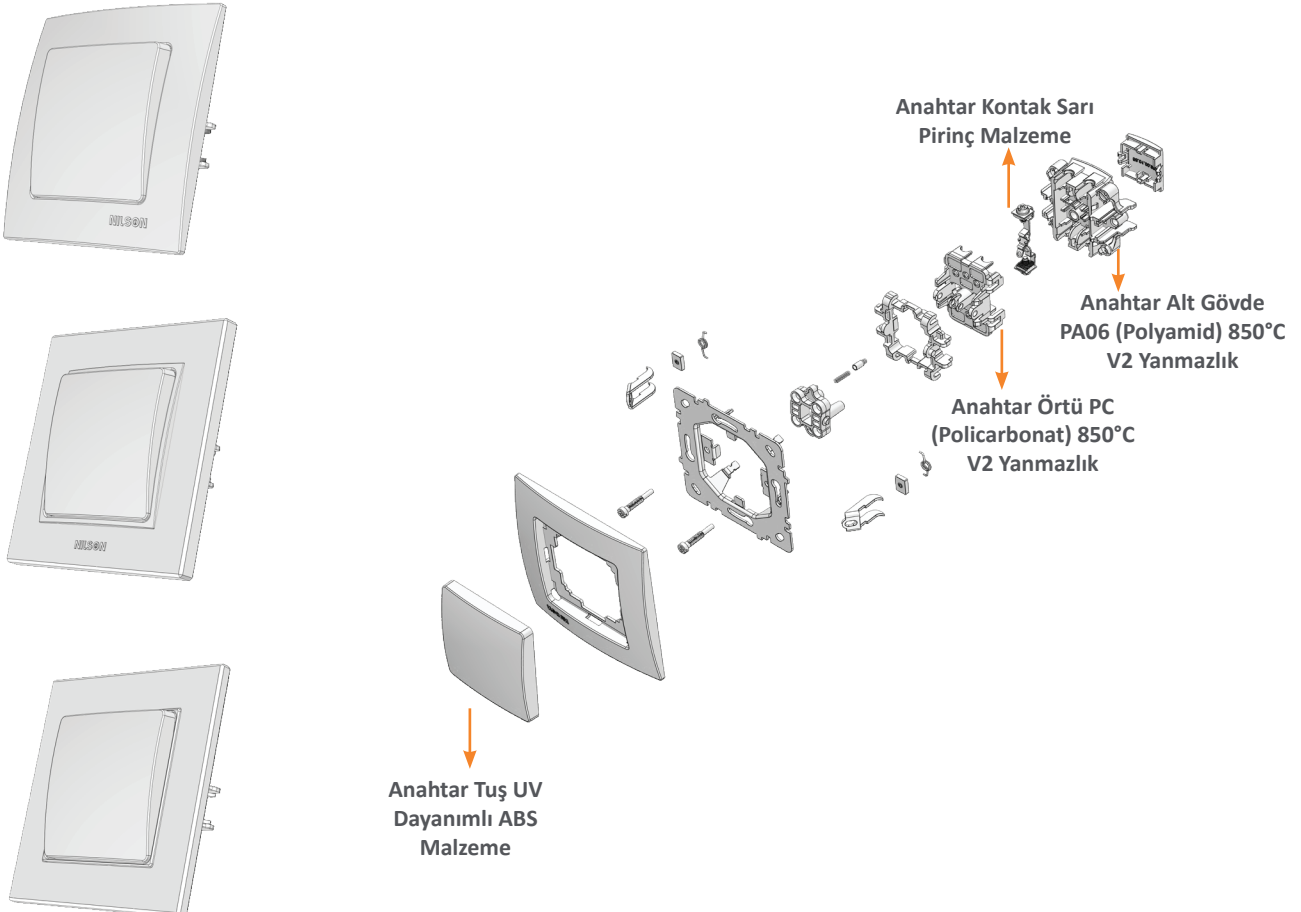

24'lü

32 88 10 24

H : 34,4 cm
W : 42,2 cm
D : 10,3 cm

36'lı

32 88 10 36

NILSON®
sihirli dokunuş...

İletişim Bilgilerimiz için
Qr Kodu Okutunuz!

Ofis