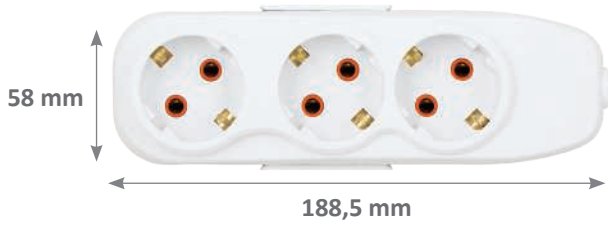

QUATTRO
kablolu

3'lü Topraklı Grup Priz Klemensli