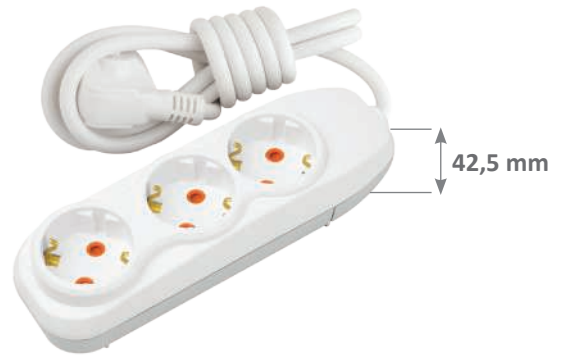

QUATTRO

kablolu çocuk korumalı

3'lü Topraklı Çocuk Korumalı Grup Priz Klemensli