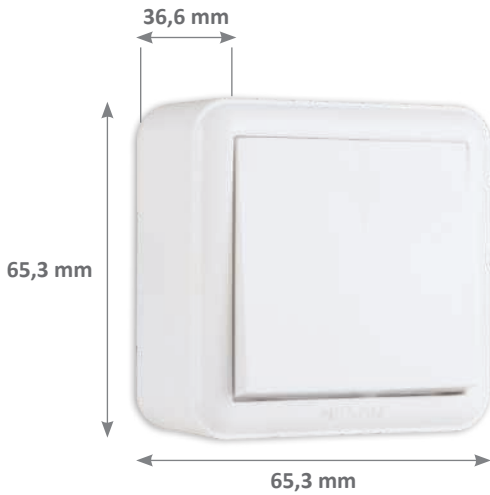

UNIQUE
natürel

Natürel
Kapak Renk Kodu
(XX)

11
Beyaz

Tam Set Ürün Kod Terminolojisi

28 XX 10 01

- 28 → Seri Kodu
- XX → Kasa Renk Kodu
- 10 → Mekanizma Tipi
- 01-99 → Ürün Kodu

Natürel Kasa Renk Kodu
(XX)

11
Beyaz

40
Gri

Kasa Kod Terminolojisi

28 XX 00 91

- 28 → Seri Kodu
- XX → Kasa Renk Kodu
- 00 → Kasa Tipi
- 91-94 → Ürün Kodu