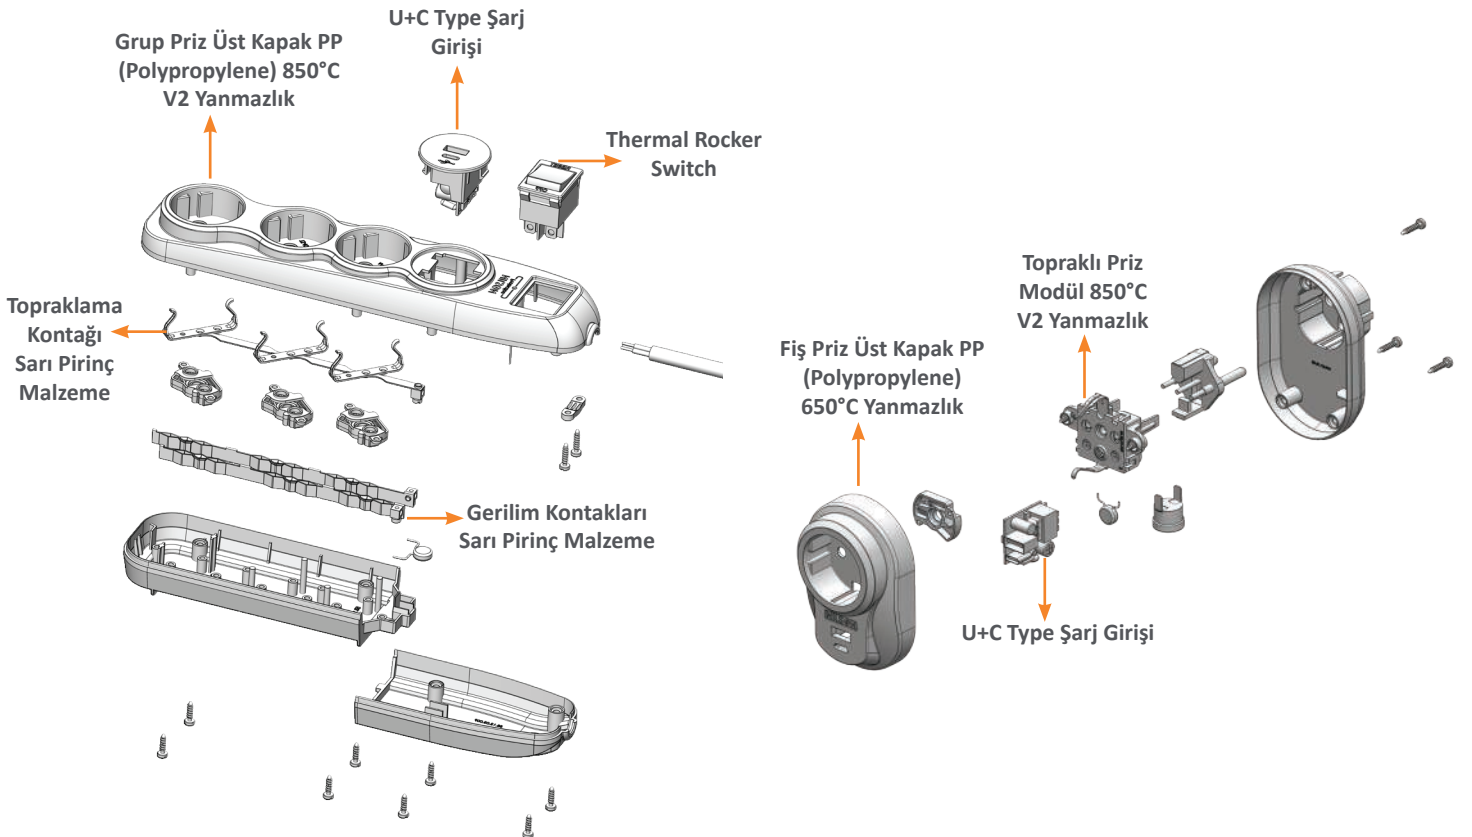

24'lü

32 88 10 24

H : 34,4 cm
W : 42,2 cm
D : 10,3 cm

36'lı

32 88 10 36

NILSON®
sihirli dokunuş...

İletişim Bilgilerimiz için
Qr Kodu Okutunuz!

Ofis